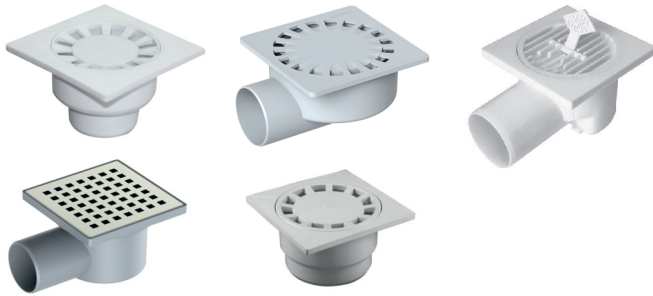

Kod / Code	Yer Sifonları
PL009	Yer Sifonu 10x10x32
PL010	Yer Sifonu 10x10x50
PL011	Krom Yer Sifonu 10x10x32
PL012	Krom Yer Sifonu 10x10x50